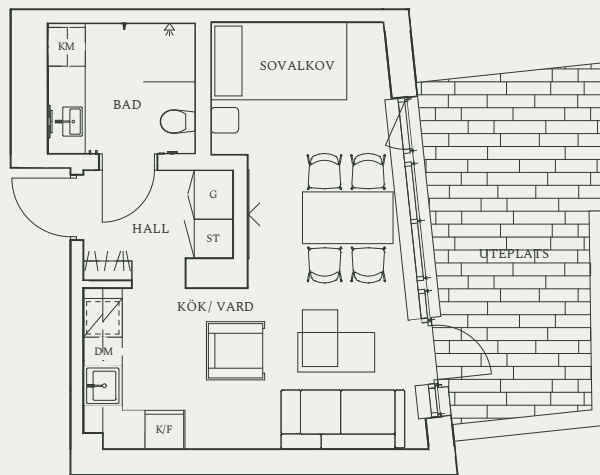

# Intermezzo n. 1

Våning 2. Antal rum 1. Boarea 34 kvm.  
Månadsavgift 1 573 kr. Utgångspris 4 930 000 kr