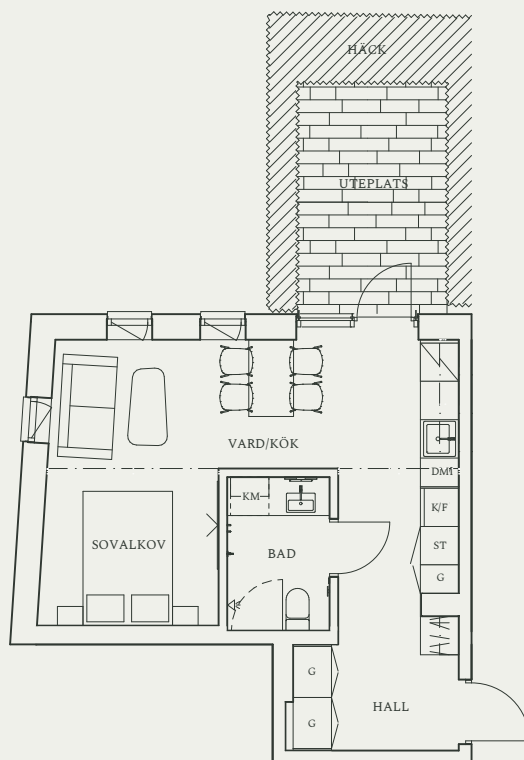

Preludio n. 1

Våning 1. Antal rum 1. Boarea 35 kvm.
Månadsavgift 1 600 kr. Utgångspris 4 725 000 kr

FÖRKLARINGAR

DM	Diskmaskin	G	Garderob
Spishäll	Spishäll, ugn	HS	Högsåp
U/M	Ugn/Micro	ST	Städ
K	Kyl	Tvättstall med kommod och spegel och väggsåp	
F	Frys	Hatthylla	
TM	Tvättmaskin	Schakt	
TT	Torktumlare	KLK	Klädkammare
KM	Kombinerad Tvättmaskin/Torktumlare	FRD	Förråd
		KAFFE/VIN	Kaffemaskin / Vinkyl