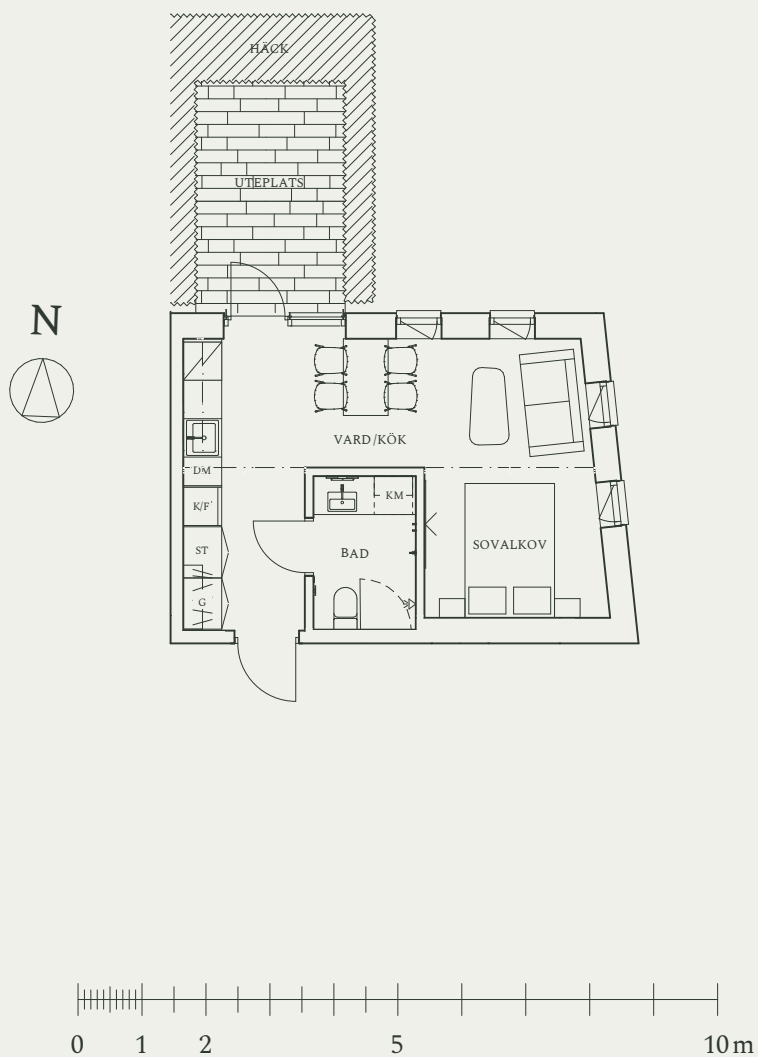

Preludio n. 2

Våning 1. Antal rum 1. Boarea 29 kvm.
Månadsavgift 1 438 kr. Utgångspris 3 915 000 kr

FÖRKLARINGAR

	Diskmaskin		Garderob
	Spishäll, ugn		Högskap
	Ugn/Micro		Städ
	Kyl		Tvättstall med kommod och spegel och väggskåp
	Frys		Hatthylla
	Tvättmaskin		Schakt
	Torktumlare		Klädkammare
	Kombinerad Tvättmaskin/Torktumlare		Förråd
			Kaffemaskin / Vinkyl