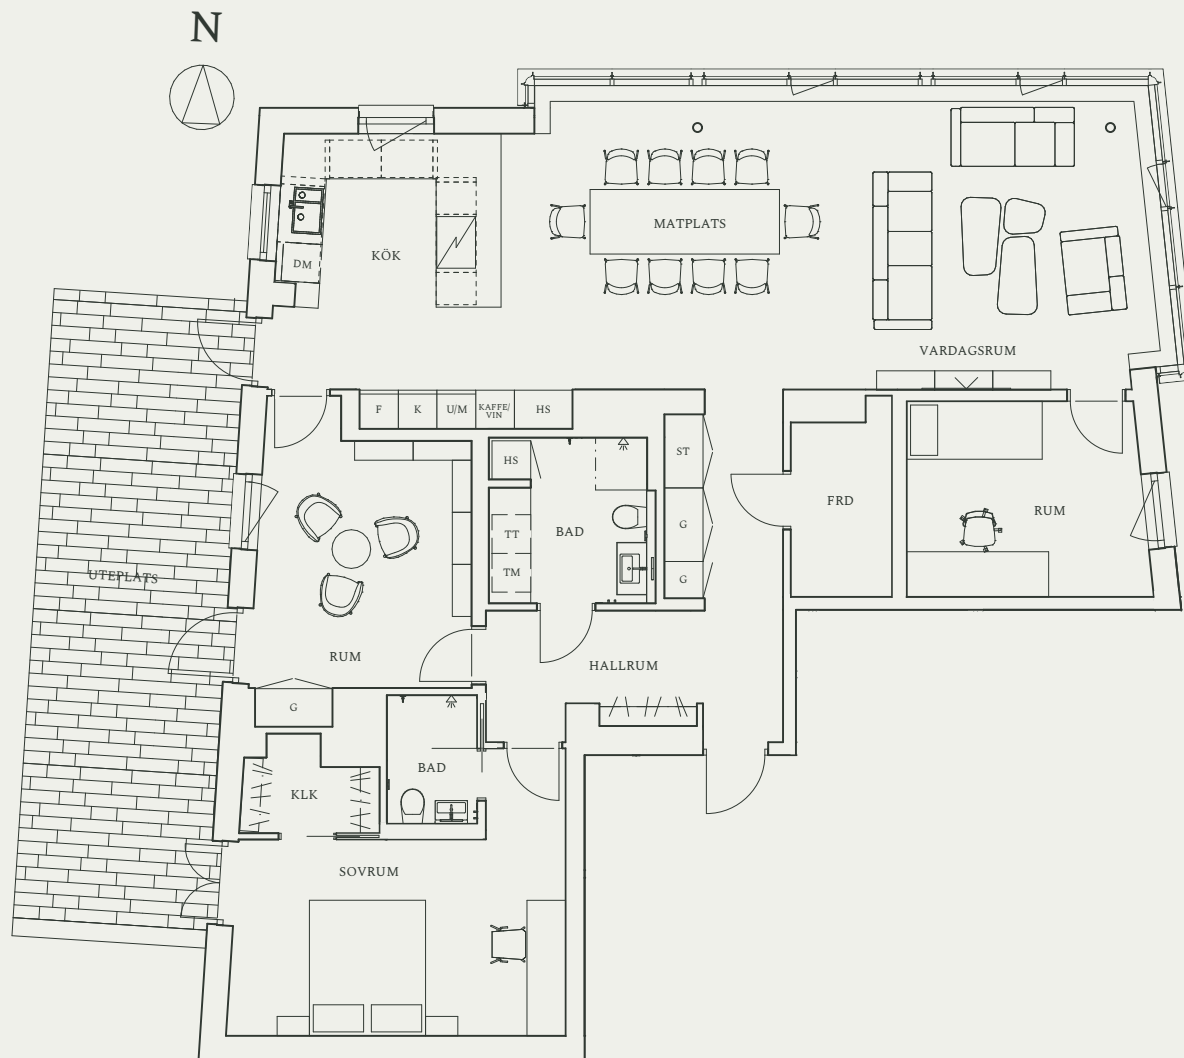

Sinfonia n. 1

Våning 2. Antal rum 4. Boarea 142 kvm.
Månadsavgift 4 490 kr. Utgångspris 20 590 000 kr

FÖRKLARINGAR

DM	Diskmaskin	G	Garderob
Spishäll	Spishäll, ugn	HS	Högskap
U/M	Ugn/Micro	ST	Städ
K	Kyl	Tvättstall med kommod och spegel och väggskåp	
F	Frys	Hatthylla	
TM	Tvättmaskin	Schakt	
TT	Torktumlare	KLK	Klädkammare
KM	Kombinerad Tvättmaskin/Torktumlare	FRD	Förråd
		KAFFE/VIN	Kaffemaskin / Vinkyl