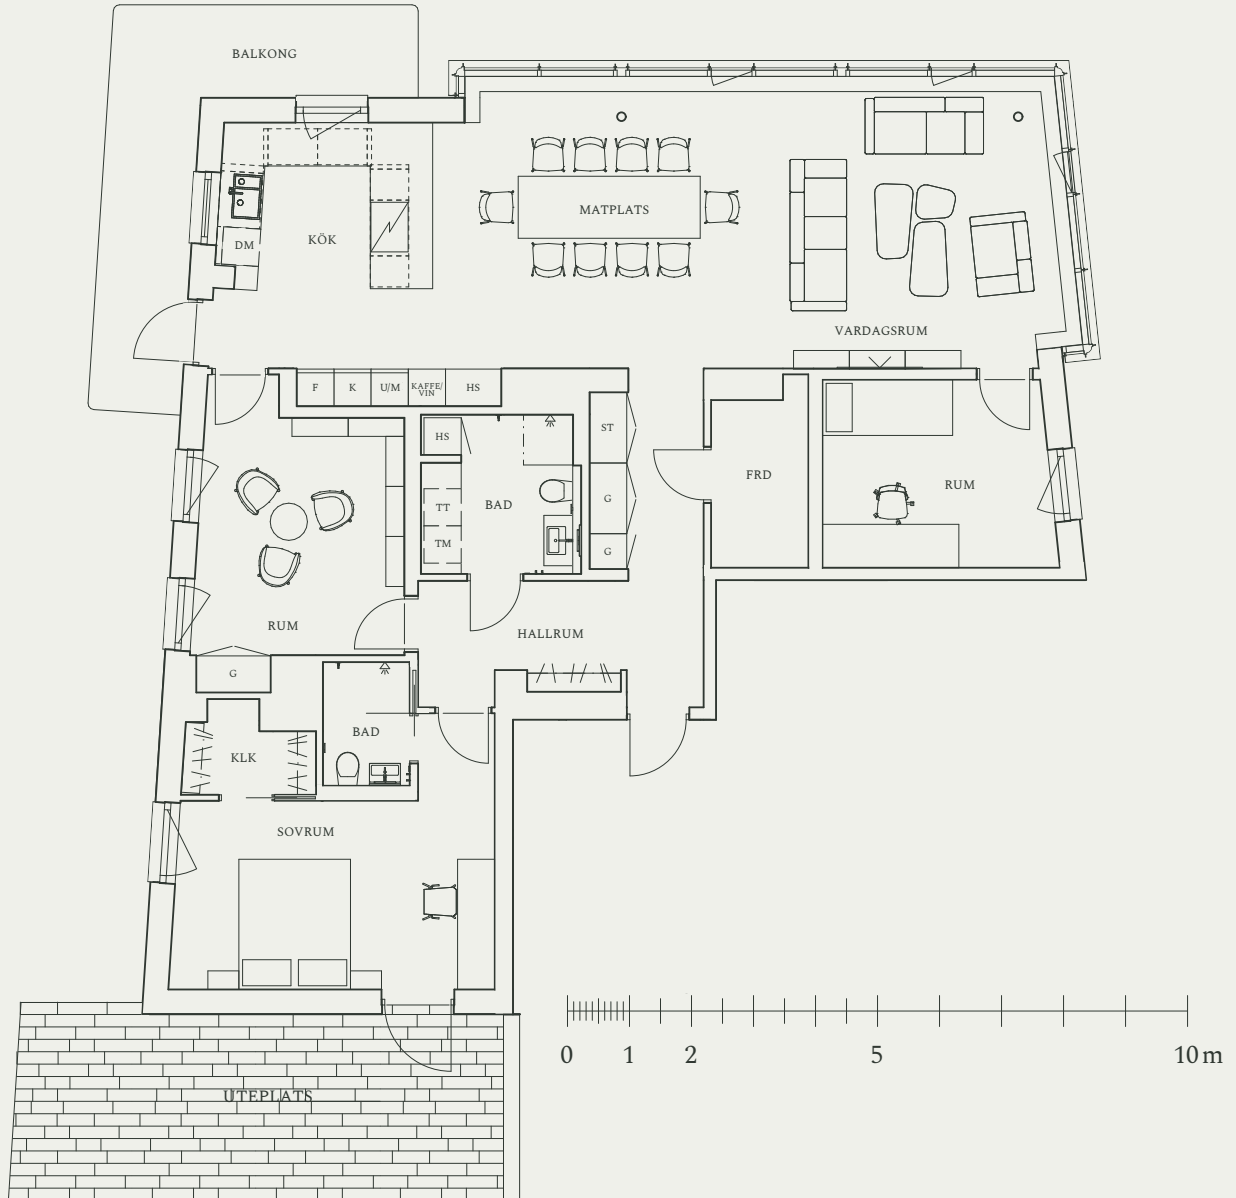

Sinfonia n. 2

Våning 3. Antal rum 4. Boarea 142 kvm.
Månadsavgift 4 490 kr. Utgångspris 21 300 000 kr

FÖRKLARINGAR

	Diskmaskin		Garderob
	Spishäll, ugn		Högskap
	Ugn/Micro		Städ
	Kyl		Tvättstall med kommod och spegel och väggskåp
	Frys		Hatthylla
	Tvättmaskin		Schakt
	Torktumlare		Klädkammare
	Kombinerad Tvättmaskin/Torktumlare		Förråd
			Kaffemaskin / Vinkyl