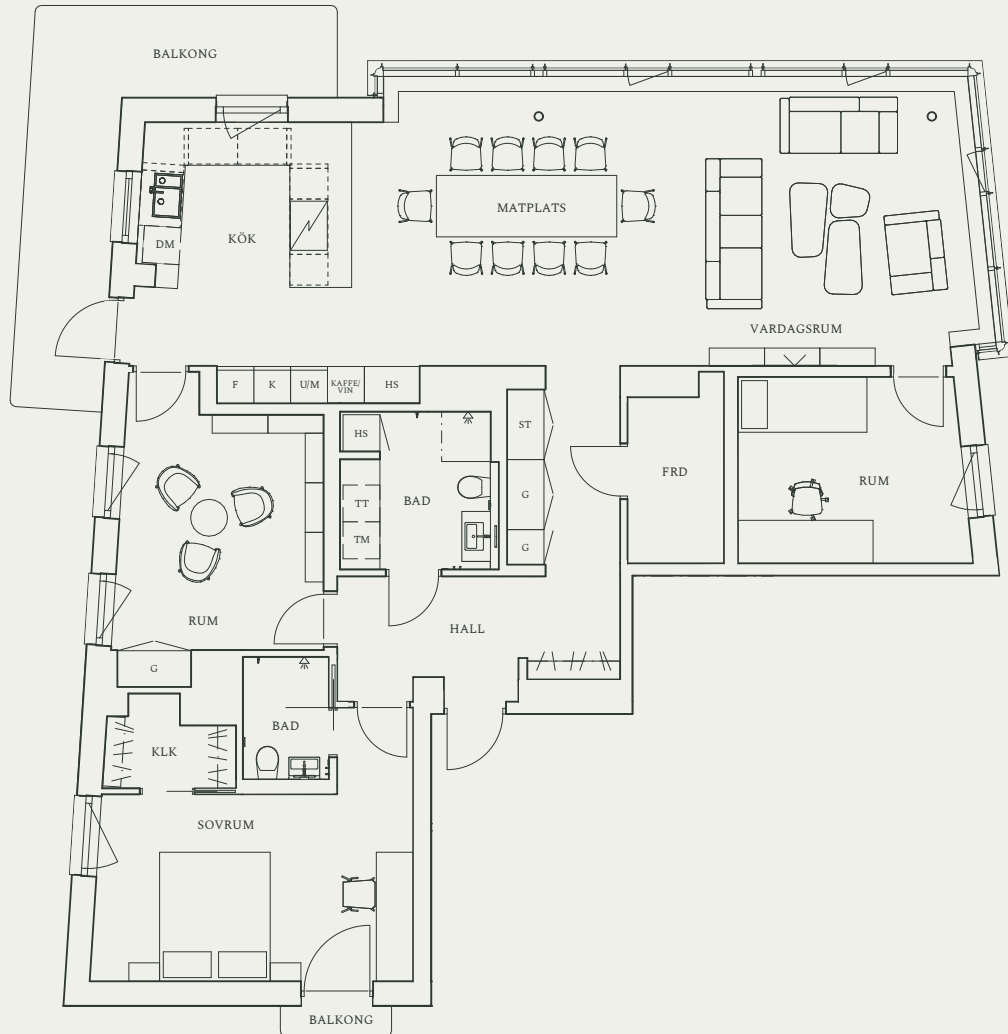

Sinfonia n. 3

Våning 4. Antal rum 4. Boarea 142 kvm.
Månadsavgift 4 490 kr. Utgångspris 22 010 000 kr

FÖRKLARINGAR

	Diskmaskin		Garderob
	Spishäll, ugn		Högskap
	Ugn/Micro		Städ
	Kyl		Tvättställ med kommod och spegel och väggskåp
	Frys		Hatthylla
	Tvättmaskin		Schakt
	Torktumlare		Klädkammare
	Kombinerad Tvättmaskin/Torktumlare		Förråd
			Kaffemaskin / Vinkyl